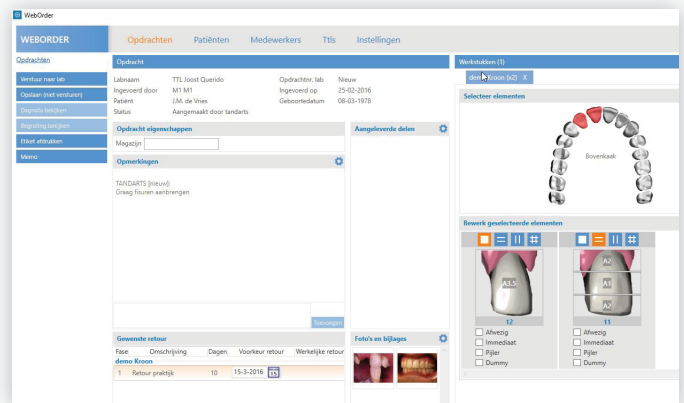

# QBRIDGE

Qbridge is het softwarepakket voor de tandtechniek. Of het gaat om een solo-laboratorium of om een keten van grote labs, ze kunnen allemaal gebruik maken van Qbridge. Elk bedrijf kan Qbridge helemaal naar eigen behoefte inrichten.

## Samenwerking

Binnen een lab werken verschillende afdelingen nauw met elkaar samen. Communicatie en informatie op maat staat centraal. Elke medewerker krijgt de informatie die nodig is om zijn werk optimaal te kunnen doen.

## Planning

De planningsmethodiek van Qbridge brengt rust in het bedrijf. Altijd is direct duidelijk of een opdracht haalbaar is zodat het werk op tijd en volgens afspraak geleverd kan worden. Ook geeft Qbridge een goed inzicht in wie wat wanneer gaat doen. Dit schept duidelijkheid voor de medewerkers in het lab, maar ook voor de klant. U bent continu op de hoogte of alles nog volgens uw planning verloopt.

## Communicatie

Voor een voorspelbaar resultaat is het van belang dat uw klant (de tandarts) en u op een eenvoudige maar ook eenduidige manier communiceren. WebOrder zorgt voor de communicatie tussen de tandartspraktijken en uw lab.