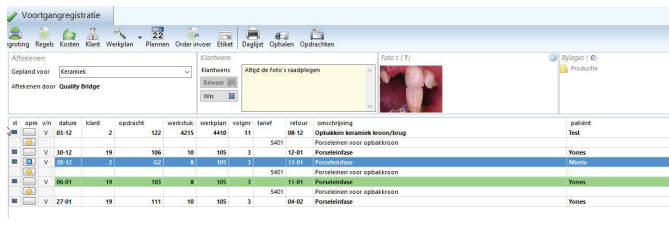

Planning

De planningsmethodiek van Qbridge brengt rust in het bedrijf. Altijd is direct duidelijk of een opdracht haalbaar is zodat het werk op tijd en volgens afspraak geleverd kan worden. Ook geeft Qbridge een goed inzicht in wie wat wanneer gaat doen. Dit schept duidelijkheid voor de medewerkers in het lab, maar ook voor de klant. U bent continu op de hoogte of alles nog volgens uw planning verloopt.