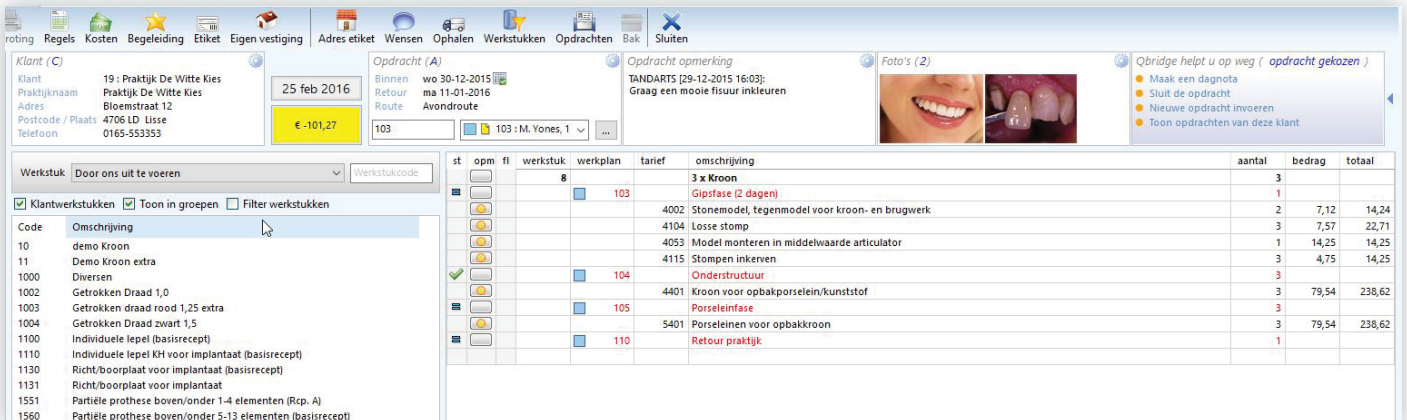

QBRIDGE

Qbridge is het softwarepakket voor de tandtechniek. Of het gaat om een solo-laboratorium of om een keten van grote labs, ze kunnen allemaal gebruik maken van Qbridge. Elk bedrijf kan Qbridge helemaal naar eigen behoefte inrichten.

Gebruiksvriendelijk

Wij ontwikkelen Qbridge in nauwe samenwerking met onze klanten. Daardoor staat er nu een pakket dat niet alleen zeer veelzijdig en uitgebreid is, maar ook snel en eenvoudig in gebruik. En de ontwikkelingen gaan continu door. Dus blijft Qbridge steeds voldoen aan de wensen en eisen van de gebruikers.

Samenwerking

Binnen een lab werken verschillende afdelingen nauw met elkaar samen. Communicatie en informatie op maat staat centraal. Elke medewerker krijgt de informatie die nodig is om zijn werk optimaal te kunnen doen.